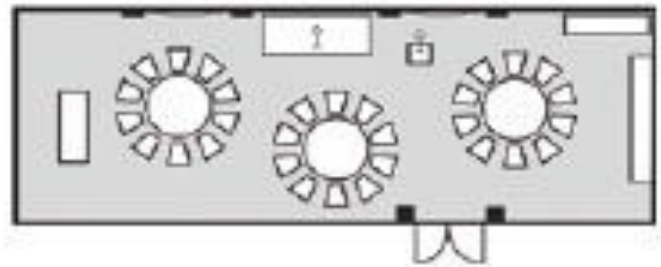

【音響設備】	価格
ワイヤレスハンドマイク	6,000円～
スクリーン	4,000円～
プロジェクター	25,000円～
TVモニター (32インチ)	20,000円～
TVモニター (50インチ)	50,000円～
DVDデッキ	5,000円～
分配機	5,000円～
ホワイトボード	3,000円～
演台	3,000円～
司会台	2,000円～
仮設ステージ	2,000円～
パテーション	8,000円～
レーザーポインター	3,000円～
カラオケセット	11,000円～
【看板】	
吊看板	21,000円～
立看板	19,000円～
式次第	13,000円～
垂幕	12,000円～
席札	200円～
【装花】	
つば花	11,000円～
卓上花	3,500円～
花束	3,500円～
【コンパニオン】	
コンパニオン (2時間)	14,000円～

※9:00 a m以前、7:00 p m以降は30%割増料金

※価格には消費税・サービス料が含まれております。

【飲み物】	価格
コーヒー (ホット・アイス)	450円
紅茶 (ホット・アイス)	450円
烏龍茶	400円
オレンジジュース	400円
ペットボトル お茶500ml	200円
ペットボトル ミネラルウォーター500ml	150円

「中宴会場 ラベンダー 77㎡」

■ 卓盛形式

■ 立食形式

■ 口の字形式