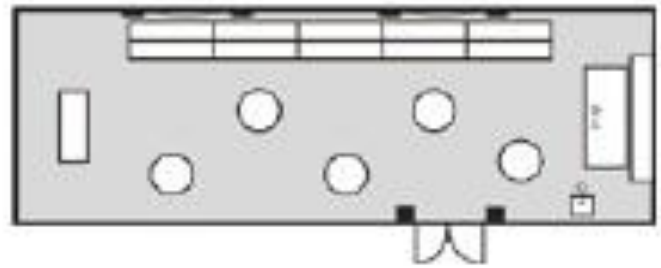

※9:00 a m以前、7:00 p m以降は30%割増料金

※価格には消費税・サービス料が含まれております。

【飲み物】	価格
コーヒー (ホット・アイス)	450円
紅茶 (ホット・アイス)	450円
烏龍茶	400円
オレンジジュース	400円
ペットボトル お茶500ml	200円
ペットボトル ミネラルウォーター500ml	150円

「中宴会場 ラベンダー 77㎡」

■ 卓盛形式

■ 立食形式

■ 口の字形式