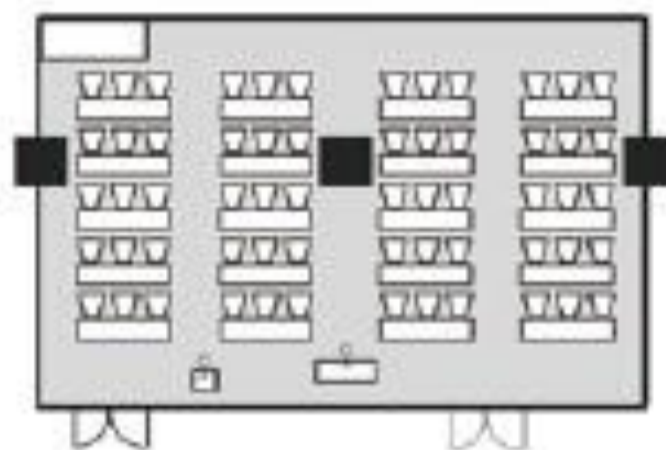

【音響設備】	価格
ワイヤレスハンドマイク	6,000円～
スクリーン	4,000円～
プロジェクター	25,000円～
T Vモニター (32インチ)	20,000円～
T Vモニター (50インチ)	50,000円～
D V Dデッキ	5,000円～
分配機	5,000円～
ホワイトボード	3,000円～
演台	3,000円～
司会台	2,000円～
仮設ステージ	2,000円～
パテーション	8,000円～
レーザーポインター	3,000円～
カラオケセット	11,000円～
【看板】	
吊看板	21,000円～
立看板	19,000円～
式次第	13,000円～
垂幕	12,000円～
席札	200円～
【装花】	
つば花	11,000円～
卓上花	3,500円～
花束	3,500円～
【コンパニオン】	
コンパニオン (2時間)	14,000円～

※9:00 a m以前、7:00 p m以降は30%割増料金

※価格には消費税・サービス料が含まれております。

【飲み物】	価格
コーヒー (ホット・アイス)	450円
紅茶 (ホット・アイス)	450円
烏龍茶	400円
オレンジジュース	400円
ペットボトル お茶500ml	200円
ペットボトル ミネラルウォーター500ml	150円

「中宴会場 ジョフラン 110㎡」

■ スクール形式

■ 着席ビュッフェ形式